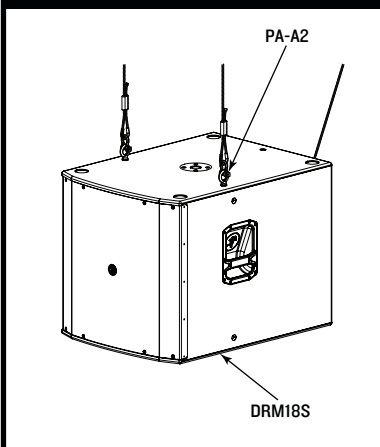

SUB FLOWN

PRODUCT:	U.S. PART NUMBER:	QTY:
• DRM18S / DRM18S-P	2050081-00 / 2050830-00	1
HARDWARE ACCESSORIES:		
• PA-A2 EYEBOLT KIT (4 PER)	0028272	1
OPTIONAL ACCESSORIES:		
• CK100 CASTER KIT	2035618-01	1
• DRM18S Cover	2036809-52	1