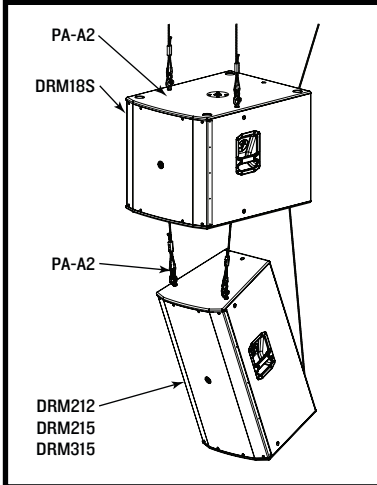

DRM CONFIGURATIONS

SUB WITH TOP BOX FLOWN VERTICAL

PRODUCT:	U.S. PART NUMBER:	QTY:
• DRM212 / DRM212-P	2050051-00 / 2050800-00	1
• DRM215 / DRM215-P	2050061-00 / 2050810-00	1
• DRM315 / DRM315-P	2050071-00 / 2050820-00	1
• DRM18S / DRM18S-P	2050081-00 / 2050830-00	1
HARDWARE ACCESSORIES:		
• PA-A2 EYEBOLT KIT (4 PER)	0028272	3
OPTIONAL ACCESSORIES:		
• DRM212 Cover	2036809-48	1
• DRM215 Cover	2036809-49	1
• DRM315 Cover	2036809-50	1
• DRM18S Cover	2036809-52	1
• CK100 CASTER KIT	2035618-01	1