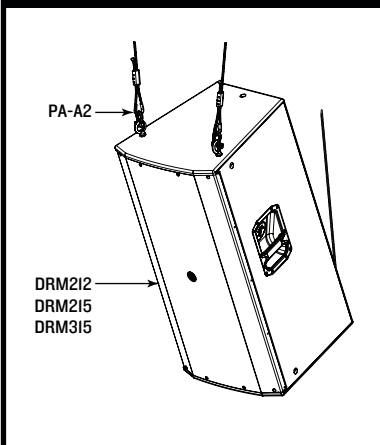

TOP BOX FLOWN VERTICAL

PRODUCT:	U.S. PART NUMBER:	QTY:
• DRM212 / DRM212-P	2050051-00 / 2050800-00	1
• DRM215 / DRM215-P	2050061-00 / 2050810-00	1
• DRM315 / DRM315-P	2050071-00 / 2050820-00	1
HARDWARE ACCESSORIES:		
• PA-A2 EYEBOLT KIT (4 PER)	0028272	1
OPTIONAL ACCESSORIES:		
• DRM212 Cover	2036809-48	1
• DRM215 Cover	2036809-49	1
• DRM315 Cover	2036809-50	1