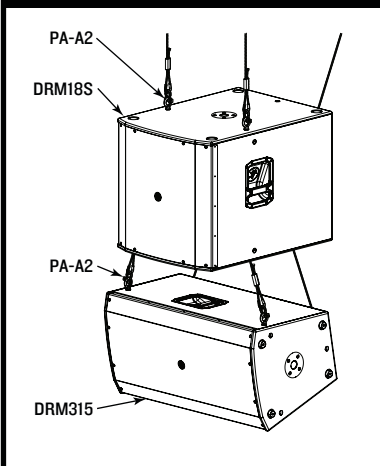

SUB WITH TOP BOX FLOWN HORIZONTAL

PRODUCT:	U.S. PART NUMBER:	QTY:
• DRM315 / DRM315-P	2050071-00 / 2050820-00	1
• DRM18S / DRM18S-P	2050081-00 / 2050830-00	1
HARDWARE ACCESSORIES:		
• PA-A2 EYEBOLT KIT (4 PER)	0028272	3
OPTIONAL ACCESSORIES:		
• DRM315 Cover	2036809-50	1
• DRM18S Cover	2036809-52	1
• CK100 CASTER KIT	2035618-01	1