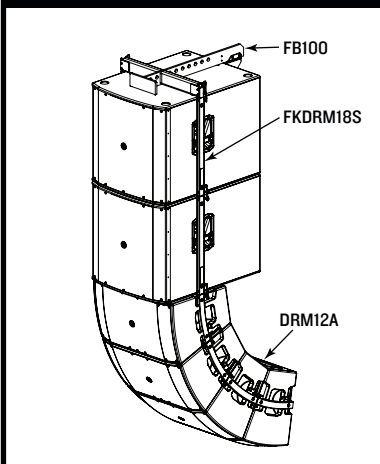

1-4 BOX ARRAY WITH 1-2 SUBS

PRODUCT:	U.S. PART NUMBER:	QTY:
• DRM12A / DRM12A-P	2050091-00 / 2050840-00	1-4
• DRM18S / DRM18S-P	2050081-00 / 2050830-00	1-2
HARDWARE ACCESSORIES:		
• FB100 Flybar Kit	2050041	1
• FKDRM18S FLYWARE KIT	2051056	1-2
OPTIONAL ACCESSORIES:		
• DRM12A Cover	2036809-51	1-4
• DRM18S Cover	2036809-52	1-2
• CK100 CASTER KIT	2035618-01	1