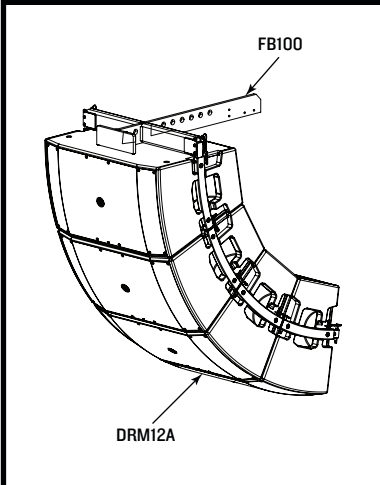

DRM CONFIGURATIONS

1-4 BOX ARRAY

PRODUCT:	U.S. PART NUMBER:	QTY:
• DRM12A / DRM12A-P	2050091-00 / 2050840-00	1-4
HARDWARE ACCESSORIES:		
• FB100 Flybar Kit	2050041	1
OPTIONAL ACCESSORIES:		
• DRM12A Cover	2036809-51	1-4