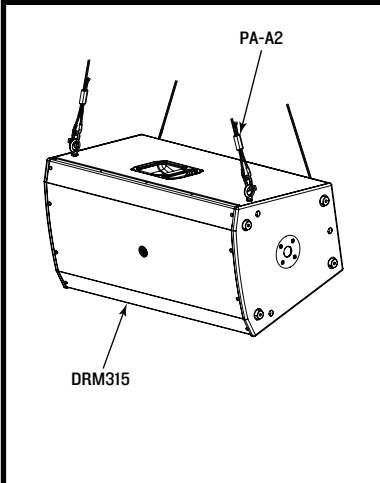

DRM CONFIGURATIONS

TOP BOX FLOWN HORIZONTAL

PRODUCT:	U.S. PART NUMBER:	QTY:
• DRM315 / DRM315-P	2050071-00 / 2050820-00	1
HARDWARE ACCESSORIES:		
• PA-A2 EYEBOLT KIT (4 PER)	0028272	1
OPTIONAL ACCESSORIES:		
• DRM212 Cover	2036809-48	1
• DRM215 Cover	2036809-49	1
• DRM315 Cover	2036809-50	1